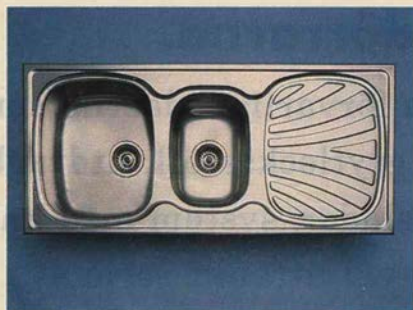

ATLANT inbyggnadskbänk 1¾ ho.
111×51 cm. Rostfritt stål. Minsta skåp-
bredd 80 cm **1.895.-**